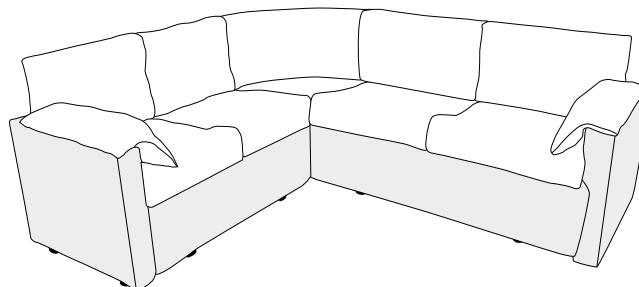

X - SERIE/SERIE O - OPCIONAL/OPTION

COLORES TAPICERÍA COULEURS CANAPE