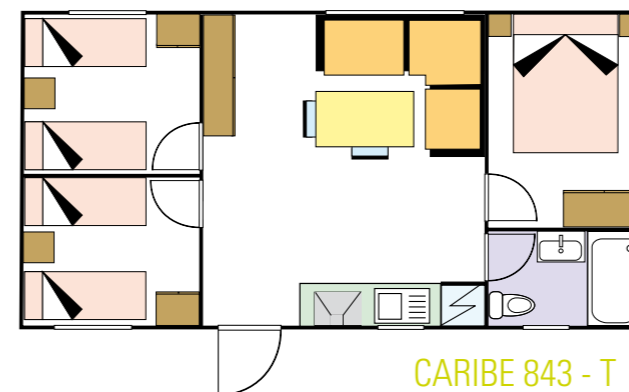

CARIBE 842 - A

Extérieur	<p>Panneaux sandwich 40 mm. gaufré beige. Châssis en ferre avec traitement anticorrosive. Roues gonflables. Toit à 2 pentes en acier galvanisé couleur noir. Plafond et plancher isolé avec panneaux sandwich 40 mm. Porte et fenêtres en PVC. Double vitrage sur fenêtres. Gouttières.</p> <p><i>Panel sandwich 40 mm. gofrado color beige. Chasis de hierro con tratamiento anti-oxidante. Ruedas hinchables. Tejado a 2 aguas de acero galvanizado color negro. Suelo y techo aislado con panel sandwich de 40 mm. Puerta y ventanas en PVC. Doble cristal en ventanas. Canalones.</i></p>
Exterior	<p>Murs intérieurs massifs lavables. Canapé du salon traité anti-tâches, anti moisissures Teflon. Canapé dans les salon. 2 chaises. Meuble TV avec prise TV. Portes de communication de 22 mm. Rideaux sur toutes les fenêtres (moins à la salle de bains et à la cuisine).</p> <p><i>Paredes interiores macizas y lavables. Sofá salón tratamiento Teflón anti-manchas y anti-moho. Sofá en salón. 2 sillas. Mueble TV con toma TV. Puertas de paso de melamina de 22 mm. Cortinas en todas las ventanas (excepto cocina y cuarto de baño).</i></p>
Intérieur	<p>Robinetterie mitigeur. Circuit de gaz propane. Chaffe-eau électrique de 30 lts.</p> <p><i>Grifería monomando. Círculo de gas butano. Calentado eléctrico de 30 lts Edesa.</i></p>
Installations	<p>WC céramique. Cabine de douche en polyester de 700x1100 avec rideau. Meuble avec lavabo.</p> <p><i>WC de cerámica. Cabina de ducha de poliester (700x1100) con cortina. Mueble lavamanos.</i></p>
Instalaciones	<p>Réfrigérateur blanc (frigo 112 lts). Plaque de 4 feux gaz. Hotte aspirante blanche. Évier simple + égouttoir. Tiroir dans cuisine.</p> <p><i>Frigorífico blanco (112 lts). Placa de 4 fuegos a gas. Extractor de humos color blanco. Fregadero 1 seno + escurridor. Cajón en cocina.</i></p>
Salle de bains	<p>Sommiers à lattes. Matelas à ressorts de 135x180. 2 matelas à mousse de 80x180. Penderies dans les chambres. Meuble avec portes au dessus du lit dans la chambre parents. Meuble avec étagères au dessus du lit enfants.</p> <p><i>Somieres de láminas. Colchón de 135x180 de muelles. 2 colchones de espuma de 80x180. Armarios roperos en cada habitación. Mueble alto con puerta encima cama de matrimonio. Mueble alto con estantes encima camas individuales.</i></p>
Cuarto de baño	<p>Cuisine</p> <p><i>Cocina</i></p>
Cuisine	<p>Chambres</p> <p><i>Dormitorios</i></p>