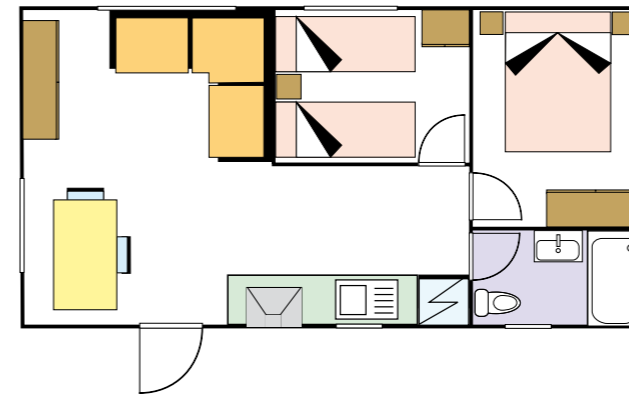

CARIBE 842 - A

Extérieur	<p>Panneaux sandwich 40 mm. gaufré beige. Châssis en ferre avec traitement anticorrosive. Roues gonflables. Toit à 2 pentes en acier galvanisé couleur noir. Plafond et plancher isolé avec panneaux sandwich 40 mm. Porte et fenêtres en PVC. Double vitrage sur fenêtres. Gouttières.</p> <p><i>Panel sandwich 40 mm. gofrado color beige. Chasis de hierro con tratamiento anti-oxidante. Ruedas hinchables. Tejado a 2 aguas de acero galvanizado color negro. Suelo y techo aislado con panel sandwich de 40 mm. Puerta y ventanas en PVC. Doble cristal en ventanas. Canalones.</i></p>
Exterior	<p>Murs intérieurs massifs lavables. Canapé du salon traité anti-tâches, anti moisissures Teflon. Canapé dans les salon. 2 chaises. Meuble TV avec prise TV. Portes de communication de 22 mm. Rideaux sur toutes les fenêtres (moins à la salle de bains et à la cuisine).</p> <p><i>Paredes interiores macizas y lavables. Sofá salón tratamiento Teflón anti-manchas y anti-moho. Sofá en salón. 2 sillas. Mueble TV con toma TV. Puertas de paso de melamina de 22 mm. Cortinas en todas las ventanas (excepto cocina y cuarto de baño).</i></p>
Intérieur	<p>Robinetterie mitigeur. Circuit de gaz propane. Chaffe-eau électrique de 30 lts.</p> <p><i>Grifería monomando. Círculo de gas butano. Calentado eléctrico de 30 lts Edesa.</i></p>
Installations	<p>WC céramique. Cabine de douche en polyester de 700x1100 avec rideau. Meuble avec lavabo.</p> <p><i>WC de cerámica. Cabina de ducha de poliester (700x1100) con cortina. Mueble lavamanos.</i></p>
Instalaciones	<p>Réfrigérateur blanc (frigo 112 lts). Plaque de 4 feux gaz. Hotte aspirante blanche. Évier simple + égouttoir. Tiroir dans cuisine.</p> <p><i>Frigorífico blanco (112 lts). Placa de 4 fuegos a gas. Extractor de humos color blanco. Fregadero 1 seno + escurridor. Cajón en cocina.</i></p>
Salle de bains	<p>Sommiers à lattes. Matelas à ressorts de 135x180. 2 matelas à mousse de 80x180. Penderies dans les chambres. Meuble avec portes au dessus du lit dans la chambre parents. Meuble avec étagères au dessus du lit enfants.</p> <p><i>Somieres de láminas. Colchón de 135x180 de muelles. 2 colchones de espuma de 80x180. Armarios roperos en cada habitación. Mueble alto con puerta encima cama de matrimonio. Mueble alto con estantes encima camas individuales.</i></p>
Cuarto de baño	<p>Cuisine</p> <p><i>Cocina</i></p>
Cuisine	<p>Chambres</p> <p><i>Dormitorios</i></p>