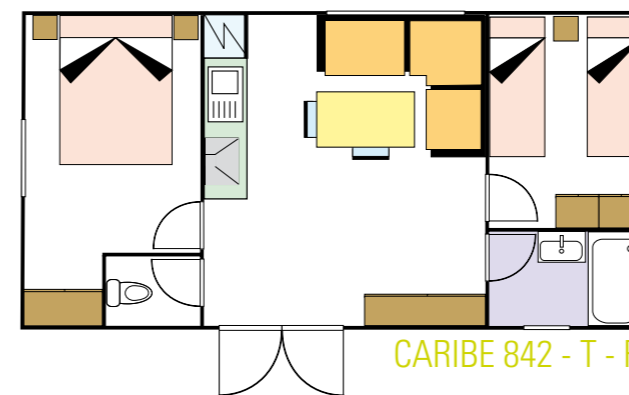

CARIBE 842 - A

Extérieur	<p>Panneaux sandwich 40 mm. gaufré beige. Châssis en ferre avec traitement anticorrosive. Roues gonflables. Toit à 2 pentes en acier galvanisé couleur noir. Plafond et plancher isolé avec panneaux sandwich 40 mm. Porte et fenêtres en PVC. Double vitrage sur fenêtres. Gouttières.</p> <p><i>Panel sandwich 40 mm. gofrado color beige. Chasis de hierro con tratamiento anti-oxidante. Ruedas hinchables. Tejado a 2 aguas de acero galvanizado color negro. Suelo y techo aislado con panel sandwich de 40 mm. Puerta y ventanas en PVC. Doble cristal en ventanas. Canalones.</i></p>
Exterior	<p>Murs intérieurs massifs lavables. Canapé du salon traité anti-tâches, anti moisissures Teflon. Canapé dans les salon. 2 chaises. Meuble TV avec prise TV. Portes de communication de 22 mm. Rideaux sur toutes les fenêtres (moins à la salle de bains et à la cuisine).</p> <p><i>Paredes interiores macizas y lavables. Sofá salón tratamiento Teflón anti-manchas y anti-moho. Sofá en salón. 2 sillas. Mueble TV con toma TV. Puertas de paso de melamina de 22 mm. Cortinas en todas las ventanas (excepto cocina y cuarto de baño).</i></p>
Intérieur	<p>Robinetterie mitigeur. Circuit de gaz propane. Chaffe-eau électrique de 30 lts.</p> <p><i>Grifería monomando. Círculo de gas butano. Calentado eléctrico de 30 lts Edesa.</i></p>
Installations	<p>WC céramique. Cabine de douche en polyester de 700x1100 avec rideau. Meuble avec lavabo.</p> <p><i>WC de cerámica. Cabina de ducha de poliester (700x1100) con cortina. Mueble lavamanos.</i></p>
Instalaciones	<p>Réfrigérateur blanc (frigo 112 lts). Plaque de 4 feux gaz. Hotte aspirante blanche. Évier simple + égouttoir. Tiroir dans cuisine.</p> <p><i>Frigorífico blanco (112 lts). Placa de 4 fuegos a gas. Extractor de humos color blanco. Fregadero 1 seno + escurridor. Cajón en cocina.</i></p>
Salle de bains	<p>Sommiers à lattes. Matelas à ressorts de 135x180. 2 matelas à mousse de 80x180. Penderies dans les chambres. Meuble avec portes au dessus du lit dans la chambre parents. Meuble avec étagères au dessus du lit enfants.</p> <p><i>Somieres de láminas. Colchón de 135x180 de muelles. 2 colchones de espuma de 80x180. Armarios roperos en cada habitación. Mueble alto con puerta encima cama de matrimonio. Mueble alto con estantes encima camas individuales.</i></p>
Cuarto de baño	<p>Cuisine</p> <p><i>Cocina</i></p>
Cuisine	<p>Chambres</p> <p><i>Dormitorios</i></p>