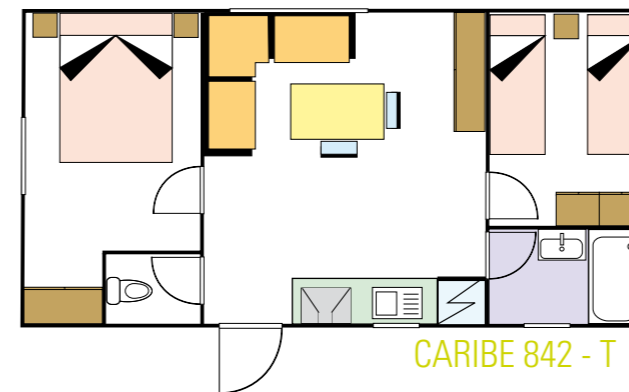

CARIBE 842 - A