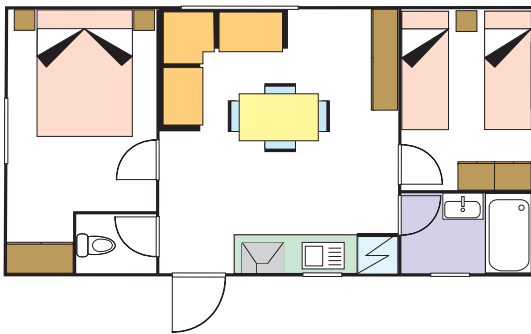

Nilo

Duero

Sena

Amazonas

Máximo

caribe / caribe +

Longitud total exterior	8 mts. (Máximo: 9 mts.)
Ancho total exterior	4 mts.
Número de habitaciones	2 / 3

caribe

Exterior	Panel sándwich de 40mm acabado exterior gofrado. Chasis de hierro galvanizado. Ruedas hinchables. Tejado a 2 aguas de acero galvanizado color negro. Suelo y techo aislado con panel sándwich de 40 mm. Puertas y ventanas con PVC. Doble cristal en ventanas. Canalones de aluminio.
Interior	Paredes interiores macizas y lavables. Sofá salón tratamiento Teflón anti-manchas y anti-moho. 4 sillas. Mueble TV con toma TV. Puertas de paso de melamina de 22 mm. Cortinas en todas las ventanas excepto aseo y cocina. <div style="text-align: center;"> <p>Sofás</p>  <p>Color Clásico</p> </div>
Instalaciones	Grifería monomando. Circuito de gas butano. Calentador de gas butano de 5lts. Opcional termo de 50 litros.
Cuarto de baño	Wáter de cerámica. Cabina de ducha de poliéster (700x1100) con cortina. Mueble lavabo.
Cocina	Frigorífico blanco (112 lts.) Placa de 4 fuegos de gas butano, opción de poner vitrocerámica. Extractor de humos de color blanco. Fregadero de 1 seno + escurridor. Cajón de cocina.
Dormitorios	Somieres de lamas. Colchón de 135x180 de muelles. Colchones de 80x180 de espuma de densidad 25 Kg. Armarios roperos en cada dormitorio. Muebles altos y estantes encima cabezal de la cama dependiendo del dormitorio.