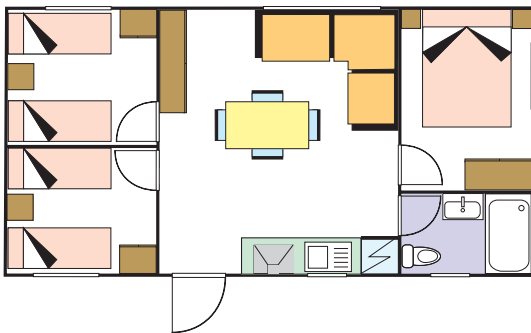

Nilo

Duero

Sena

Amazonas

Máximo

caribe / caribe +

Longitud total exterior	8 mts. (Máximo: 9 mts.)
Ancho total exterior	4 mts.
Número de habitaciones	2 / 3

caribe

Exterior	Panel sándwich de 40mm acabado exterior gofrado. Chasis de hierro galvanizado. Ruedas hinchables. Tejado a 2 aguas de acero galvanizado color negro. Suelo y techo aislado con panel sándwich de 40 mm. Puertas y ventanas con PVC. Doble cristal en ventanas. Canalones de aluminio.
Interior	Paredes interiores macizas y lavables. Sofá salón tratamiento Teflón anti-manchas y anti-moho. 4 sillas. Mueble TV con toma TV. Puertas de paso de melamina de 22 mm. Cortinas en todas las ventanas excepto aseo y cocina. <div style="text-align: center;"> <p>Sofás</p>  <p>Color Clásico</p> </div>
Instalaciones	Grifería monomando. Circuito de gas butano. Calentador de gas butano de 5lts. Opcional termo de 50 litros.
Cuarto de baño	Wáter de cerámica. Cabina de ducha de poliéster (700x1100) con cortina. Mueble lavabo.
Cocina	Frigorífico blanco (112 lts.) Placa de 4 fuegos de gas butano, opción de poner vitrocerámica. Extractor de humos de color blanco. Fregadero de 1 seno + escurridor. Cajón de cocina.
Dormitorios	Somieres de lamas. Colchón de 135x180 de muelles. Colchones de 80x180 de espuma de densidad 25 Kg. Armarios roperos en cada dormitorio. Muebles altos y estantes encima cabezal de la cama dependiendo del dormitorio.