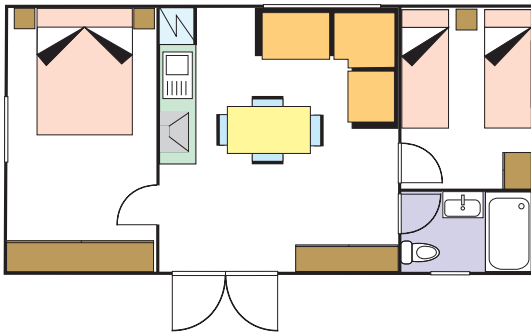

Nilo

Duero

Sena

Amazonas

Máximo

caribe / caribe +

Longitud total exterior	8 mts. (Máximo: 9 mts.)
Ancho total exterior	4 mts.
Número de habitaciones	2 / 3

caribe

Exterior	Panel sándwich de 40mm acabado exterior gofrado. Chasis de hierro galvanizado. Ruedas hinchables. Tejado a 2 aguas de acero galvanizado color negro. Suelo y techo aislado con panel sándwich de 40 mm. Puertas y ventanas con PVC. Doble cristal en ventanas. Canalones de aluminio.
Interior	Paredes interiores macizas y lavables. Sofá salón tratamiento Teflón anti-manchas y anti-moho. 4 sillas. Mueble TV con toma TV. Puertas de paso de melamina de 22 mm. Cortinas en todas las ventanas excepto aseo y cocina. <div style="text-align: center;"> <p>Sofás</p>  <p>Color Clásico</p> </div>
Instalaciones	Grifería monomando. Circuito de gas butano. Calentador de gas butano de 5lts. Opcional termo de 50 litros.
Cuarto de baño	Wáter de cerámica. Cabina de ducha de poliéster (700x1100) con cortina. Mueble lavabo.
Cocina	Frigorífico blanco (112 lts.) Placa de 4 fuegos de gas butano, opción de poner vitrocerámica. Extractor de humos de color blanco. Fregadero de 1 seno + escurridor. Cajón de cocina.
Dormitorios	Somieres de lamas. Colchón de 135x180 de muelles. Colchones de 80x180 de espuma de densidad 25 Kg. Armarios roperos en cada dormitorio. Muebles altos y estantes encima cabezal de la cama dependiendo del dormitorio.