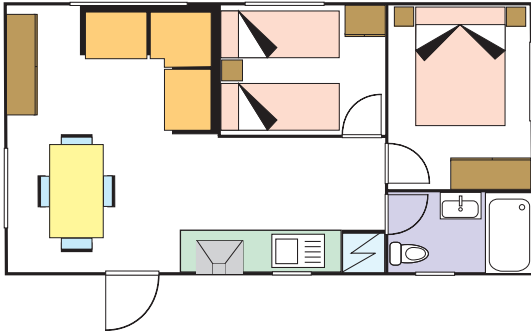

Nilo

Duero

Sena

Amazonas

Máximo

caribe / caribe +

Longitud total exterior	8 mts. (Máximo: 9 mts.)
Ancho total exterior	4 mts.
Número de habitaciones	2 / 3

caribe

Exterior	Panel sándwich de 40mm acabado exterior gofrado. Chasis de hierro galvanizado. Ruedas hinchables. Tejado a 2 aguas de acero galvanizado color negro. Suelo y techo aislado con panel sándwich de 40 mm. Puertas y ventanas con PVC. Doble cristal en ventanas. Canalones de aluminio.
Interior	Paredes interiores macizas y lavables. Sofá salón tratamiento Teflón anti-manchas y anti-moho. 4 sillas. Mueble TV con toma TV. Puertas de paso de melamina de 22 mm. Cortinas en todas las ventanas excepto aseo y cocina. <div style="text-align: center;"> <p>Sofás</p>  <p>Color Clásico</p> </div>
Instalaciones	Grifería monomando. Circuito de gas butano. Calentador de gas butano de 5lts. Opcional termo de 50 litros.
Cuarto de baño	Wáter de cerámica. Cabina de ducha de poliéster (700x1100) con cortina. Mueble lavabo.
Cocina	Frigorífico blanco (112 lts.) Placa de 4 fuegos de gas butano, opción de poner vitrocerámica. Extractor de humos de color blanco. Fregadero de 1 seno + escurridor. Cajón de cocina.
Dormitorios	Somieres de lamas. Colchón de 135x180 de muelles. Colchones de 80x180 de espuma de densidad 25 Kg. Armarios roperos en cada dormitorio. Muebles altos y estantes encima cabezal de la cama dependiendo del dormitorio.