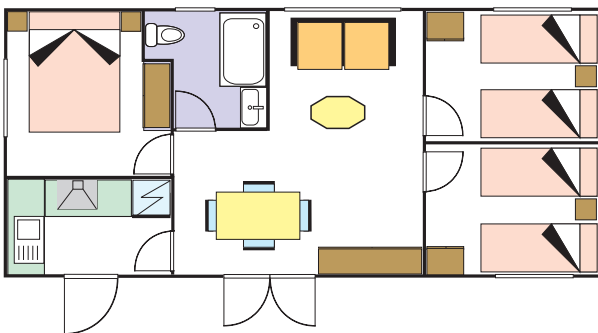

Nilo

Duero

Sena

Amazonas

Máximo

caribe / caribe +

Longitud total exterior	8 mts. (Máximo: 9 mts.)
Ancho total exterior	4 mts.
Número de habitaciones	2 / 3

caribe

Exterior	Panel sándwich de 40mm acabado exterior gofrado. Chasis de hierro galvanizado. Ruedas hinchables. Tejado a 2 aguas de acero galvanizado color negro. Suelo y techo aislado con panel sándwich de 40 mm. Puertas y ventanas con PVC. Doble cristal en ventanas. Canalones de aluminio.
Interior	Paredes interiores macizas y lavables. Sofá salón tratamiento Teflón anti-manchas y anti-moho. 4 sillas. Mueble TV con toma TV. Puertas de paso de melamina de 22 mm. Cortinas en todas las ventanas excepto aseo y cocina. <div style="text-align: center;"> <p>Sofás</p>  <p>Color Clásico</p> </div>
Instalaciones	Grifería monomando. Circuito de gas butano. Calentador de gas butano de 5lts. Opcional termo de 50 litros.
Cuarto de baño	Wáter de cerámica. Cabina de ducha de poliéster (700x1100) con cortina. Mueble lavabo.
Cocina	Frigorífico blanco (112 lts.) Placa de 4 fuegos de gas butano, opción de poner vitrocerámica. Extractor de humos de color blanco. Fregadero de 1 seno + escurridor. Cajón de cocina.
Dormitorios	Somieres de lamas. Colchón de 135x180 de muelles. Colchones de 80x180 de espuma de densidad 25 Kg. Armarios roperos en cada dormitorio. Muebles altos y estantes encima cabezal de la cama dependiendo del dormitorio.